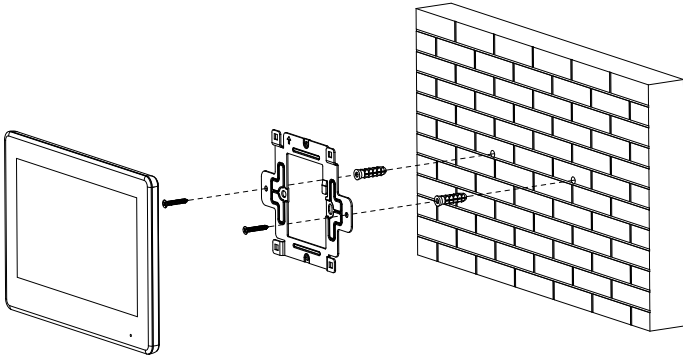

Información sobre pedidos

Escribe	Modelo	Descripción
Interior IP Monitor	DHI-VTH2621GW-P	Monitor interior IP

Instalación