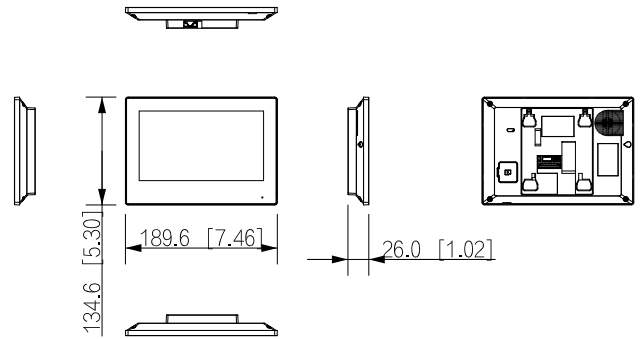

### General

Color	blanco
Fuente de alimentación	12 VCC 1A; PoE estándar (36–57 V, 0,35 A)
Instalación	Montaje superficial
Certificaciones	CE; FCC
Accesorio	Soporte y cable plano de alarma (incluido)
Dimensiones	189,6 mm × 134,6 mm × 26,0 mm (7,50" × 5,30" × 1.00")
Temperatura de funcionamiento	- 10 °C a +55 °C (+14 °F a 131 °F)
Humedad de funcionamiento	10%–95% HR (sin condensación)
Altitud de funcionamiento	Por debajo de 3.000 m (9.842,52 pies)
El consumo de energía	en espera ≤ 2 W; trabajando ≤ 6 W
Peso neto	0,34 kg (0,74 libras)
Peso bruto	0,58 kg (1,27 libras)

**Información sobre pedidos**

Escribe	Modelo	Descripción
Interior IP Monitor	DHI-VTH2621GW-P	Monitor interior IP

**Instalación**

**Dimensiones (mm [pulgadas])**

**Solicitud**