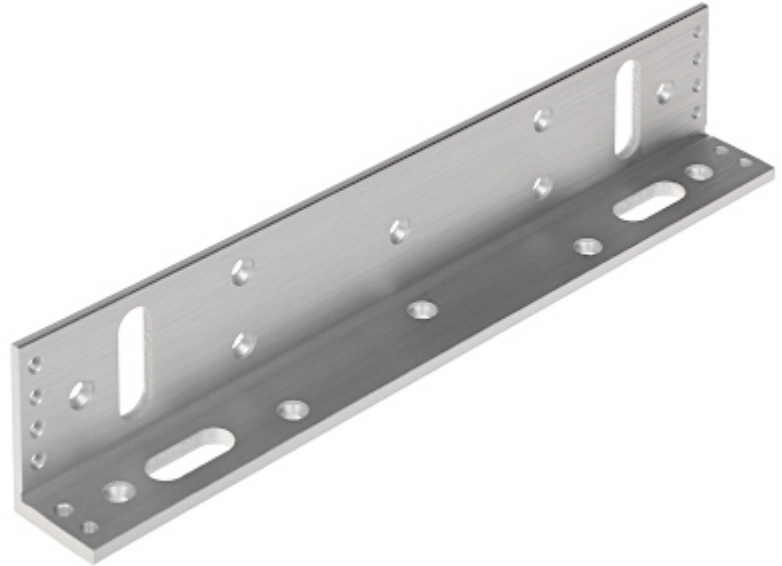

Código: ASF280L

SOPORTE EN L **ASF280L** DAHUA

SopORTE en L para el montaje de la cerradura electromagnética.

Material:	Aluminio
Aplicación:	ASF280A, ASF280B
Peso:	0.17 kg
Dimensiones:	250 x 48 x 28 mm
Fabricante / Marca:	DAHUA
Garantía:	3 años